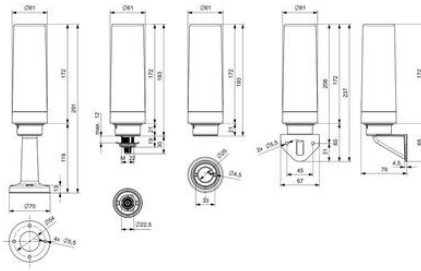

INPUT				
MT2 Male Connector PIN	Terminal block Input	MT60-F100-... MT60-W-...	MT60-M12-24V DC	MT60-M12-S-24V DC
3	0	common	common	common
4	1	green steady	green steady	green steady
1	2	yellow steady	yellow steady	yellow steady
2	3	red steady	red steady	red steady
5	4	red blinking	red blinking	tone pulsing
	5	tone pulsing (optional)	-	-

MT60 Dimension Drawing