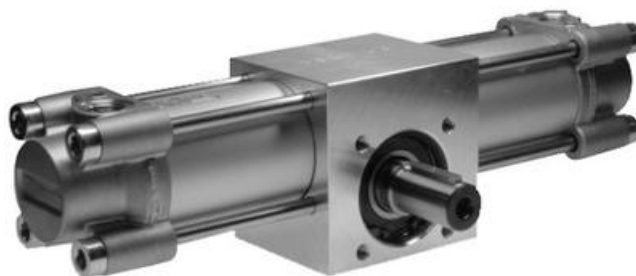

ROTAČNÍ VÁLCE TRR

Série TRR

TRR
Pneumatický válec

- Ø 32mm až 100mm
- Úhel 90 až 360 °
- Moment 5 až 111Nm

POPIS PRODUKTU