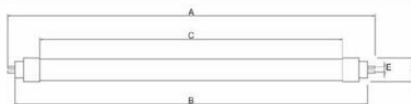

LED TRUBICE T5

Série T5 Rail

10801004

LED 24V DC, White, 1463 mm, T5

- Úspora energie 50%
- Žádné UV emise
- Kryt pro orientaci LED
- Záruka 3 roky
- Plně vyhovuje železničním normám

POPIS PRODUKTU

LED trubice T5 Rail určené pro dodatečnou montáž / retrofit. K dispozici jsou varianty 24Vdc, 110Vdc a další. Plně vyhovují normám pro drážní aplikace: EN 45545, EN 61373, EN 50155, EN 60081.

Size	Output (Lumens)
302 5mm	600lm
563mm	1080lm
863mm	1680lm
1163mm	2280lm
1463mm	2880lm

Size	A	B	C	D	E
T5 302 5mm	302 5mm	288 3mm	244 5mm	23mm	4.75mm
T5 563mm	563mm	549mm	505 6mm	23mm	4.75mm
T5 863mm	863mm	849mm	805 6mm	23mm	4.75mm
T5 1163mm	1163mm	1149mm	1105 6mm	23mm	4.75mm
T5 1463mm	1463mm	1449mm	1405 6mm	23mm	4.75mm