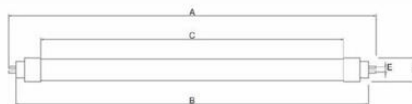

## LED TRUBICE T5

Série T5 Rail

10801004

LED 24V DC, White, 1463 mm, T5

- Úspora energie 50%
- Žádné UV emise
- Kryt pro orientaci LED
- Záruka 3 roky
- Plně vyhovuje železničním normám

### POPIS PRODUKTU

LED trubice T5 Rail určené pro dodatečnou montáž / retrofit. K dispozici jsou varianty 24Vdc, 110Vdc a další. Plně vyhovují normám pro drážní aplikace: EN 45545, EN 61373, EN 50155, EN 60081.

Size	Output (Lumens)
302 5mm	600lm
563mm	1080lm
863mm	1680lm
1163mm	2280lm
1463mm	2880lm

Size	A	B	C	D	E
T5 302 5mm	302 5mm	288 3mm	244 5mm	23mm	4.75mm
T5 563mm	563mm	549mm	505 6mm	23mm	4.75mm
T5 863mm	863mm	849mm	805 6mm	23mm	4.75mm
T5 1163mm	1163mm	1149mm	1105 6mm	23mm	4.75mm
T5 1463mm	1463mm	1449mm	1405 6mm	23mm	4.75mm