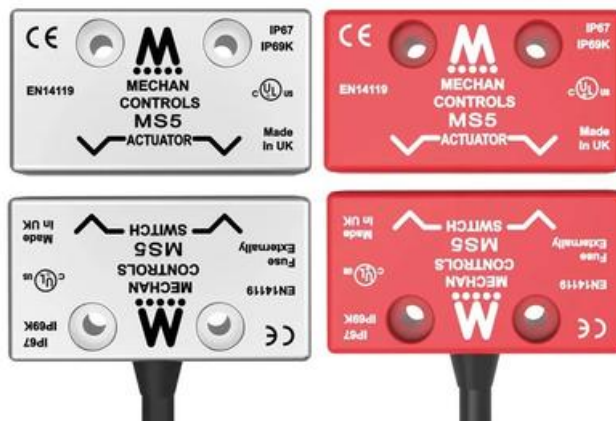

MAGNASAFE MS5

Série MS5

MS5-21-DC-01M

Spínač 2 NO + 1 NC, 1 metr kabel

- 2 NO a 1 NC kontakt
- ABS plast nebo nerezová ocel
- Rozteč montážních děr 22mm
- Kabel nebo konektor M12
- Třída krytí IP67 a IP69k

POPIS PRODUKTU

Magnasafe je kompletní řada bezkontaktních magnetických bezpečnostních spínačů. Je konstruována pomocí spínačů pro těžký provoz, má pouzdro z ABS a vnitřní pojistky jako ochranu. Tyto spínače mohou provést přes milion úkonů při plném zatížení. Díky velké spínací vzdálenosti je Magnasafe odolný vůči nerovnostem a opotřebením dveří.

Když jsou spínač a aktuátor od sebe, jsou bezpečnostní kontakty rozepnuté a pomocný kontakt je sepnutý. Při pohybu aktuátoru do spínací oblasti (šipkami k sobě) sepnou bezpečnostní spínače a rozepne se pomocný kontakt. Používání systémů se dvěma bezpečnostními kontakty a jedním bezpečnostním relé zvyšuje celkovou bezpečnost systému.

SPECIFIKACE

Aktivační vzdálenost do	17 mm
Aktivační vzdálenost od	7 mm
B10d	2,0 milj.
Bezpečnostní kontakty NO	2
Materiál pouzdra	ABS-plast
Max. kontaktní proud	300mA
Napájecí napětí	24 VDC
Připojení	Kabel 1 metr
Provozní teplota max.	55 °C
Provozní teplota min.	-25 °C
Signální kontakty NC	1
Třída krytí	IP67