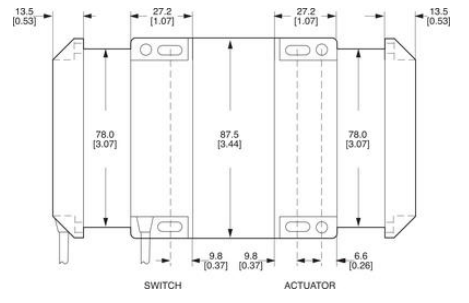

MAGNASAFE MS7

Série MS7

MS7-11-DC-03M

Spínač 1 NO + 1 NC, 3 metry kabel

- Variace počtu NO a NC kontaktů
- ABS plast nebo nerezová ocel
- Kabel nebo konektor M12
- Třída krytí IP67 a IP69K

POPIS PRODUKTU

Magnasafe MS7 je magneticky kódovaný spínač a nabízí větší odolnost proti neoprávněné manipulaci než standardní magneticky ovládané spínače. Jednotky jsou plně zapouzdřeny do krytu z ABS či nerezové oceli plněné pryskyřicí. Díky velké spínací vzdálenosti je řada MS7 odolná vůči nerovnostem a opotřebení dveří.

SPECIFIKACE

Aktivační vzdálenost do	20 mm
Aktivační vzdálenost od	7 mm
B10d	2,0 milj.
Bezpečnostní kontakty NO	1
Materiál pouzdra	ABS-plast
Max. kontaktní proud	300 mA
Napájecí napětí	24 VDC
Připojení	Kabel 3 metry
Provozní teplota max.	55 °C
Provozní teplota min.	-25 °C
Signální kontakty NC	1
Třída krytí	IP67, IP69K