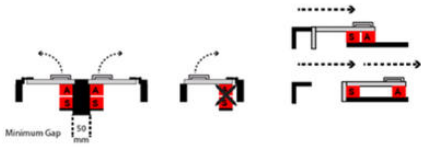

MAGNASAFE MS7

Série MS7

MS7-11-DC-03M

Spínač 1 NO + 1 NC, 3 metry kabel

- Variace počtu NO a NC kontaktů
- ABS plast nebo nerezová ocel
- Kabel nebo konektor M12
- Třída krytí IP67 a IP69K

POPIS PRODUKTU

Magnasafe MS7 je magneticky kódovaný spínač a nabízí větší odolnost proti neoprávněné manipulaci než standardní magneticky ovládané spínače. Jednotky jsou plně zapouzdřeny do krytu z ABS či nerezové oceli plněné pryskyřicí. Díky velké spínací vzdálenosti je řada MS7 odolná vůči nerovnostem a opotřebení dveří.

Když jsou spínač a aktuátor oddělené, jsou bezpečnostní kontakty rozepnuté a pomocné kontakty jsou sepnuté. Posunem aktuátoru do spínací oblasti (šipkami k sobě) sepnou bezpečnostní kontakty a pomocné kontakty se rozepnou. Použití verze se dvěma bezpečnostními kontakty a jedním bezpečnostním relé zvyšuje celkovou bezpečnost systému.

SPECIFIKACE

Aktivační vzdálenost do	20 mm
Aktivační vzdálenost od	7 mm
B10d	2,0 milj.
Bezpečnostní kontakty NO	1
Materiál pouzdra	ABS-plast
Max. kontaktní proud	300 mA
Napájecí napětí	24 VDC
Připojení	Kabel 3 metry
Provozní teplota max.	55 °C
Provozní teplota min.	-25 °C
Signální kontakty NC	1
Třída krytí	IP67, IP69K