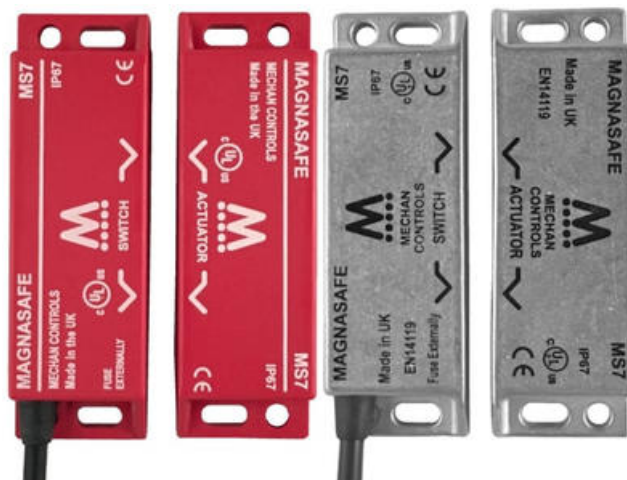

MAGNASAFE MS7

Série MS7

MS7-11-DC-03M

Spínač 1 NO + 1 NC, 3 metry kabel

- Variace počtu NO a NC kontaktů
- ABS plast nebo nerezová ocel
- Kabel nebo konektor M12
- Třída krytí IP67 a IP69K

POPIS PRODUKTU

Magnasafe MS7 je magneticky kódovaný spínač a nabízí větší odolnost proti neoprávněné manipulaci než standardní magneticky ovládané spínače. Jednotky jsou plně zapouzdřeny do krytu z ABS či nerezové oceli plněné pryskyřicí. Díky velké spínací vzdálenosti je řada MS7 odolná vůči nerovnostem a opotřebení dveří.

Když jsou spínač a aktuátor oddělené, jsou bezpečnostní kontakty rozepnuté a pomocné kontakty jsou sepnuté. Posunem aktuátoru do spínací oblasti (šipkami k sobě) sepnou bezpečnostní kontakty a pomocné kontakty se rozepnou. Použití verze se dvěma bezpečnostními kontakty a jedním bezpečnostním relé zvyšuje celkovou bezpečnost systému.

SPECIFIKACE

Aktivační vzdálenost do	20 mm
Aktivační vzdálenost od	7 mm
B10d	2,0 milj.
Bezpečnostní kontakty NO	1
Materiál pouzdra	ABS-plast
Max. kontaktní proud	300 mA
Napájecí napětí	24 VDC
Připojení	Kabel 3 metry
Provozní teplota max.	55 °C
Provozní teplota min.	-25 °C
Signální kontakty NC	1
Třída krytí	IP67, IP69K