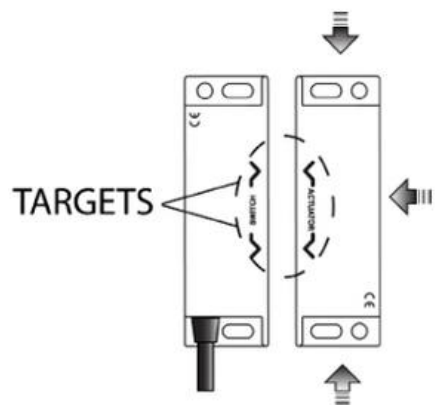

MAGNASAFE MS7

Série MS7

MS7-11-DC-03M

Spínač 1 NO + 1 NC, 3 metry kabel

- Variace počtu NO a NC kontaktů
- ABS plast nebo nerezová ocel
- Kabel nebo konektor M12
- Třída krytí IP67 a IP69K

POPIS PRODUKTU

Magnasafe MS7 je magneticky kódovaný spínač a nabízí větší odolnost proti neoprávněné manipulaci než standardní magneticky ovládané spínače. Jednotky jsou plně zapouzdřeny do krytu z ABS či nerezové oceli plněné pryskyřicí. Díky velké spínací vzdálenosti je řada MS7 odolná vůči nerovnostem a opotřebení dveří.

Když jsou spínač a aktuátor oddělené, jsou bezpečnostní kontakty rozepnuté a pomocné kontakty jsou sepnuté. Posunem aktuátoru do spínací oblasti (šipkami k sobě) sepnou bezpečnostní kontakty a pomocné kontakty se rozepnou. Použití verze se dvěma bezpečnostními kontakty a jedním bezpečnostním relé zvyšuje celkovou bezpečnost systému.

SPECIFIKACE

Aktivační vzdálenost do	20 mm
Aktivační vzdálenost od	7 mm
B10d	2,0 milj.
Bezpečnostní kontakty NO	1
Materiál pouzdra	ABS-plast
Max. kontaktní proud	300 mA
Napájecí napětí	24 VDC
Připojení	Kabel 3 metry
Provozní teplota max.	55 °C
Provozní teplota min.	-25 °C
Signální kontakty NC	1
Třída krytí	IP67, IP69K