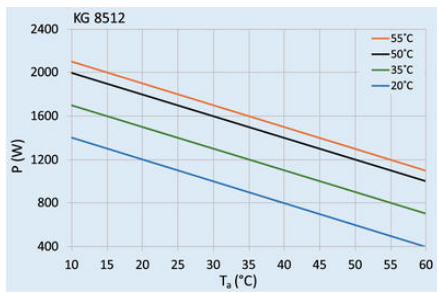

Třída krytí pouzdra

IP56

Velikost pojistky

8 A (T)

Výstupní špičkový výkon

1000 W

Protection

Wall mounted