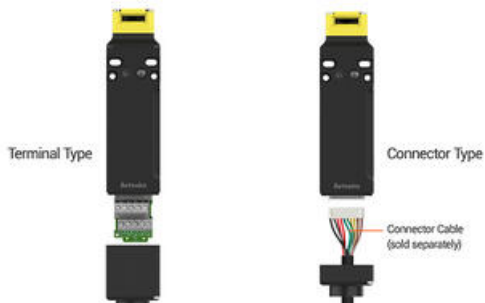

## BEZPEČNOSTNÍ ZÁMKY

Série SFDL

SFDL-M6A-M20

Bezpečnostní zámek - Zámek 2 NC + 1 NO / Dveře 2 NC + 1 NO

- Otočná hlava pro operační klíče
- Varianty kontaktů: 4, 5, 6
- Dostupný s konektorem
- Manuální uvolnění
- Dostupný posuvný mechanismus s rukojetí

### POPIS PRODUKTU

Dostupné typy svorek a konektorů

K dispozici jsou modely s typem konektoru a svorky, které usnadňují instalaci v různých aplikacích.

Vložení ovládacího klíče z 5 směrů

Hlavu lze otočit na vhodný směr a vložení operačního klíče je tedy možná až z 5 směrů

Posuvná jednotka (prodávána samostatně)

Posuvná jednotka je příslušenství, které zabraňuje vstupu do klece pomocí bezpečnostních zámků.

Zařízení skupinového zámku (prodávána samostatně)

Zařízení skupinového zámku je příslušenství pro bezpečnostní zámků, které zabraňuje zasunutí operačního klíče.

Boční typ (SFD-LT)

Horní typ (SFD-LT2)