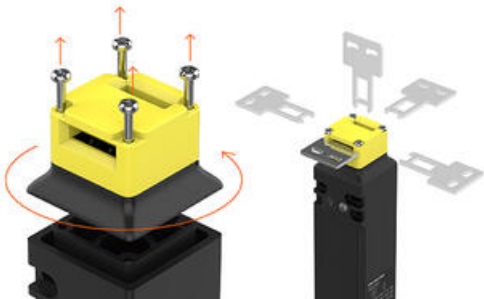

## BEZPEČNOSTNÍ ZÁMKY

Série SFDL

SFDL-M6A-M20

Bezpečnostní zámek - Zámek 2 NC + 1 NO / Dveře 2 NC + 1 NO

- Otočná hlava pro operační klíče
- Varianty kontaktů: 4, 5, 6
- Dostupný s konektorem
- Manuální uvolnění
- Dostupný posuvný mechanismus s rukojetí

### POPIS PRODUKTU

Dostupné typy svorek a konektorů

K dispozici jsou modely s typem konektoru a svorky, které usnadňují instalaci v různých aplikacích.

Vložení ovládacího klíče z 5 směrů

Hlavu lze otočit na vhodný směr a vložení operačního klíče je tedy možná až z 5 směrů

K dispozici jsou různé operační klíče

Uživatelé si mohou podle potřeby vybrat ze 6 různých operačních klíčů

Dostupné klíče pro uvolnění

Uvolňovací klíče lze použít k odemknutí zařízení při výpadku napájení nebo v nouzových situacích. K dispozici jsou standardní uvolňovací klíče křížového a speciálního typu.

Posuvná jednotka (prodávána samostatně)

Posuvná jednotka je příslušenství, které zabraňuje vstupu do klece pomocí bezpečnostních zámků.

Zařízení skupinového zámku (prodávána samostatně)

Zařízení skupinového zámku je příslušenství pro bezpečnostní zámků, které zabraňuje zasunutí operačního klíče.